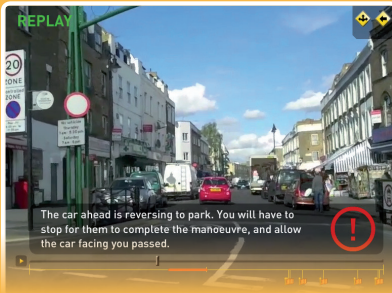

## › Nodweddion i Ddefnyddwyr

- Cwestiynau adolygu swyddogol DVSA ar gyfer y categorïau yma: car, beiciau modur a cherbydau PCV a HGV
- Yn cefnogi cwestiynau prawf theori astudiaeth achos
- Efelychiadau fideo realistig adnabod perygl
- Fersiwn ar-lein o Reolau'r Ffordd Fawr
- Rhaglen astudio personol awtomatig yn seiliedig ar hanes prawf defnyddwyr
- Cyfieithu peiriant i dros 60 gwahanol ieithoedd
- Profion sy'n galluogi lleferydd fel y gall defnyddwyr wrando i gwestiynau
- Siartiau cynnydd hawdd eu darllen a hanes astudio