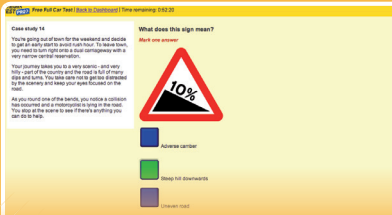

# THEORY TEST

**Yn cynnwys popeth sydd ar y DVD, ond gyda nodweddion pwerus ar-lein.**